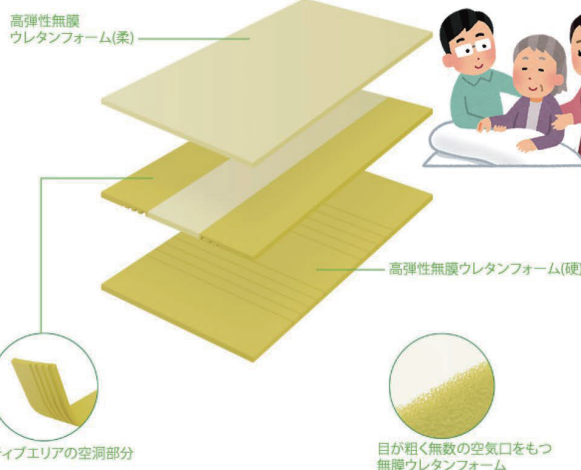

### 高弾力で動きやすさをサポート

上層と中層に柔らかめの高弾性無膜ウレタンフォームを、下層に硬めの高弾性無膜ウレタンフォームを使用しています。三層が適度な弾力で身体を押し上げるため、寝返り、起き上がり、ベットから立ち上がるといった一連の動作をサポートします。

●2.7kgのボールを動かすために要する力の比較

低反発マットレスの約半分の力でボールを動かすことができます。