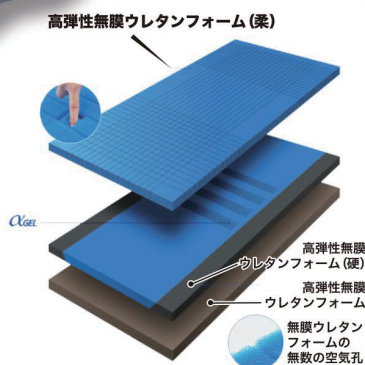

### 高弾力で動きやすさをサポート

上層と中層に柔らかめの高弾性無膜ウレタンフォームを、下層に硬めの高弾性無膜ウレタンフォームを使用しています。三層が適度な弾力で身体を押し上げるため、寝返り、起き上がり、ベットから立ち上がるといった一連の動作をサポートします。

●2.7kgのボールを動かすために要する力の比較

低反発マットレスの約半分の力でボールを動かすことができます。

### アルファプラF 撥水・防水カバータイプ

品番:MB-FW3R

OHスケール3~8の方

- ★低体重の方の床ずれ防止に。
- ★床ずれの心配はあるけれど、運動機能を維持したい方に。
- ★リラックスして睡眠を取りたい方に。
- ★体重の軽い方から重い方まで幅広く対応。変形しても素早く戻る高弾力性。少ない力で寝返りや起き上がりをサポートします。