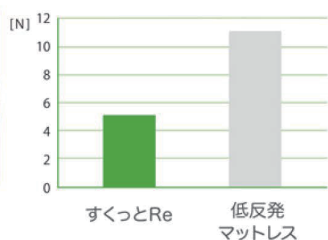

ひまわり通信

レンタル可能

アルファプラシリーズのご紹介 アルファプラすくっとRe

品番:TS-STK-ReA3R OHスケール0~2の方

- ★動作能力の維持、ADLの向上を目指している方
- ★自分の力で起き上がったり、座ったりしたい方
- ★安心して車いすやポータブルトイレへ移動したい方

高弾力で動きやすさをサポート

上層と中層に柔らかめの高弾性無膜ウレタンフォームを、下層に硬めの高弾性無膜ウレタンフォームを使用しています。三層が適度な弾力で身体を押し上げるため、寝返り、起き上がり、ベットから立ち上がるといった一連の動作をサポートします。

●2.7kgのボールを動かすために要する力の比較

アルファプラF 撥水・防水カバータイプ

品番:MB-FW3R

OHスケール3~8の方

- ★低体重の方の床ずれ防止に。
- ★床ずれの心配はあるけれど、運動機能を維持したい方に。
- ★リラックスして睡眠を取りたい方に。
- ★体重の軽い方から重い方まで幅広く対応。変形しても素早く戻る高弾力性。少ない力で寝返りや起き上がりをサポートします。

アルファプラL 撥水・防水カバータイプ

品番:MB-LW3R

OHスケール1~4の方

- ★急に痩せてきた方
- ★寝返りがうまく打てないことがある方
- ★むくみが出やすい方
- ★関節が動かしにくくなってきた方

事業所No:4372300915

有限会社ひまわり
TEL0964-32-2213

宇城店：熊本県宇城市松橋町東松崎602
大津店：熊本県菊池郡大津町中島99-1
<https://himawari-kumamon.com/>