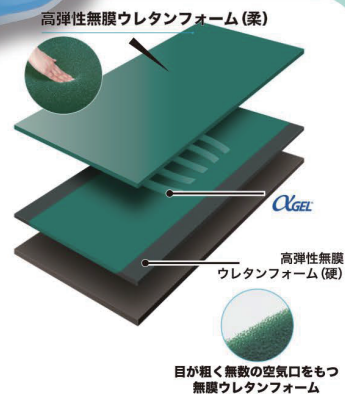

### 高弾力で動きやすさをサポート

上層と中層に柔らかめの高弾性無膜ウレタンフォームを、下層に硬めの高弾性無膜ウレタンフォームを使用しています。三層が適度な弾力で身体を押し上げるため、寝返り、起き上がり、ベットから立ち上がるといった一連の動作をサポートします。

●2.7kgのボールを動かすために要する力の比較

低反発マットレスの約半分の力でボールを動かすことができます。

### アルファプラF 撥水・防水カバータイプ

品番:MB-FW3R

OHスケール3~8の方

- ★低体重の方の床ずれ防止に。
- ★床ずれの心配はあるけれど、運動機能を維持したい方に。
- ★リラックスして睡眠を取りたい方に。
- ★体重の軽い方から重い方まで幅広く対応。変形しても素早く戻る高弾力性。少ない力で寝返りや起き上がりをサポートします。

### アルファプラL 撥水・防水カバータイプ

品番:MB-LW3R

OHスケール1~4の方

- ★急に痩せてきた方
- ★寝返りがうまく打てないことがある方
- ★むくみが出やすい方
- ★関節が動かしにくくなってきた方

事業所No:4372300915

有限会社ひまわり  
TEL0964-32-2213

宇城店：熊本県宇城市松橋町東松崎602  
大津店：熊本県菊池郡大津町中島99-1  
<https://himawari-kumamon.com/>